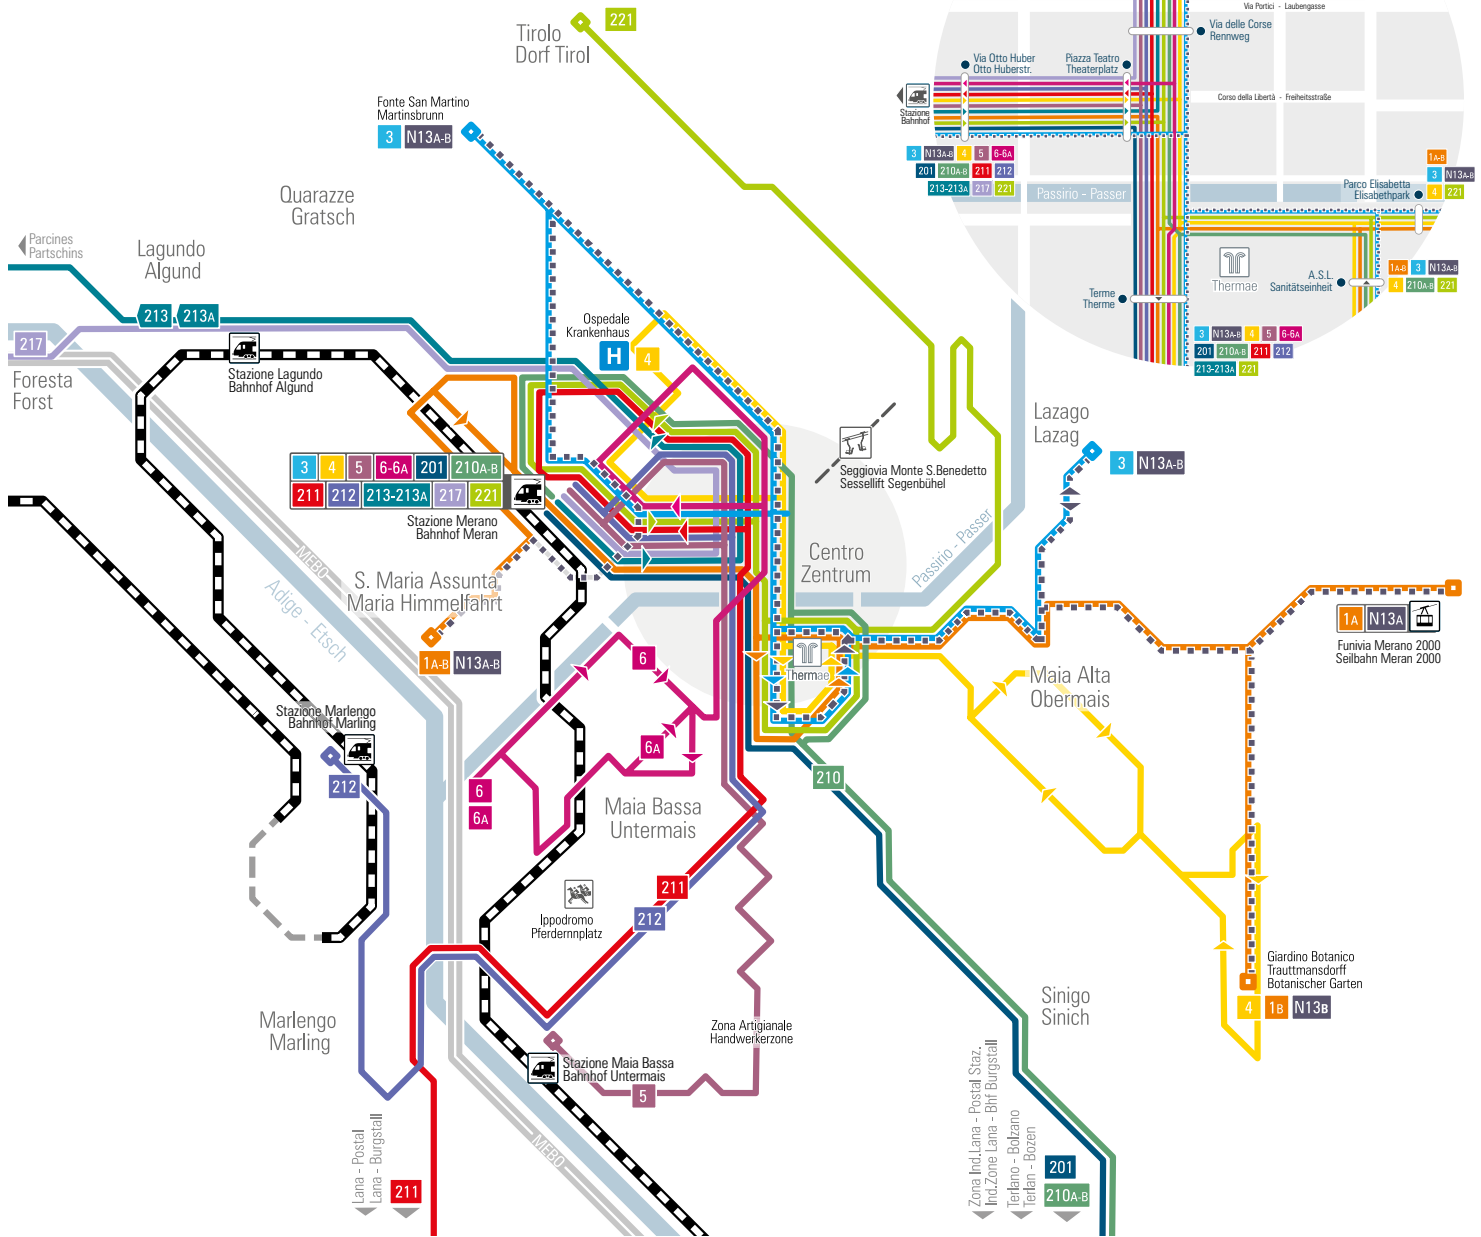

La rete di servizio

I servizi di trasporto pubblico urbani con autobus gestiti da SASA coprono le aree dei comuni di Bolzano, Laives e Merano con 40 linee di cui 4 linee serali.

Linee urbane - Bolzano - San Giacomo - Laives

Linea circolare
Rundlinie

Linea serale - Bolzano

N35 Stazione FS Bolzano - Firmian - Casanova (Fino all'una)

Linee urbane - Merano

- 1** S. Maria Assunta - Funivia Merano 2000/Trauttmansdorff

- 3** Merano Staz. - Via Virgilio

- 217** Foresta - Merano Staz

- 221** Merano - Tirolo

- 222** Tirolo - Croce

- 223** Finele

- 224** Tirolo - Riffiano - Vernurio - Obersthöf

- 225** Merano - Avelengo - Falzeben

Linea serale - Merano

N13 S. Maria Assunta - Funivia Merano 2000/Trauttmansdorff

RETE URBANA CITTÀ DI MERANO STÄDTISCHES STRECKENNETZ MERAN

- 1A** S. Maria Assunta - Funivia Merano 2000
M. Himmelfahrt - Seilbahn Meran 2000
- 1B** S. Maria Assunta - Giardino Botanico
M. Himmelfahrt - Botanischer Garten
- 3** Merano Staz. - Via Virgilio
Meran Bahnhof - Vergilstr.
- 4** Ospedale - Giardino Botanico
Krankenhaus - Botanischer Garten
- 5** Merano Staz. - Maia Bassa Staz.
Bhf Meran - Bhf Untermais
- 6** Stazione - Via Wolkenstein - Via Manzoni - Staz.
Bahnhof - Wolkensteinstr. - Manzoni - Bhf
- 6A** Stazione - Via Wolkenstein - Via M. te Tessa - Staz.
Bahnhof - Wolkensteinstr. - Texelstr. - Bahnhof
- N13A** S. Maria Assunta - Lazago - Funivia Merano 2000
M. Himmelfahrt - Lazag - Seilbahn Meran 2000
- N13B** S. Maria Assunta - Lazago - G. Botanico
M. Himmelfahrt - Lazag - Botanischer G.
- Linea circolare**
- Rundlinie**