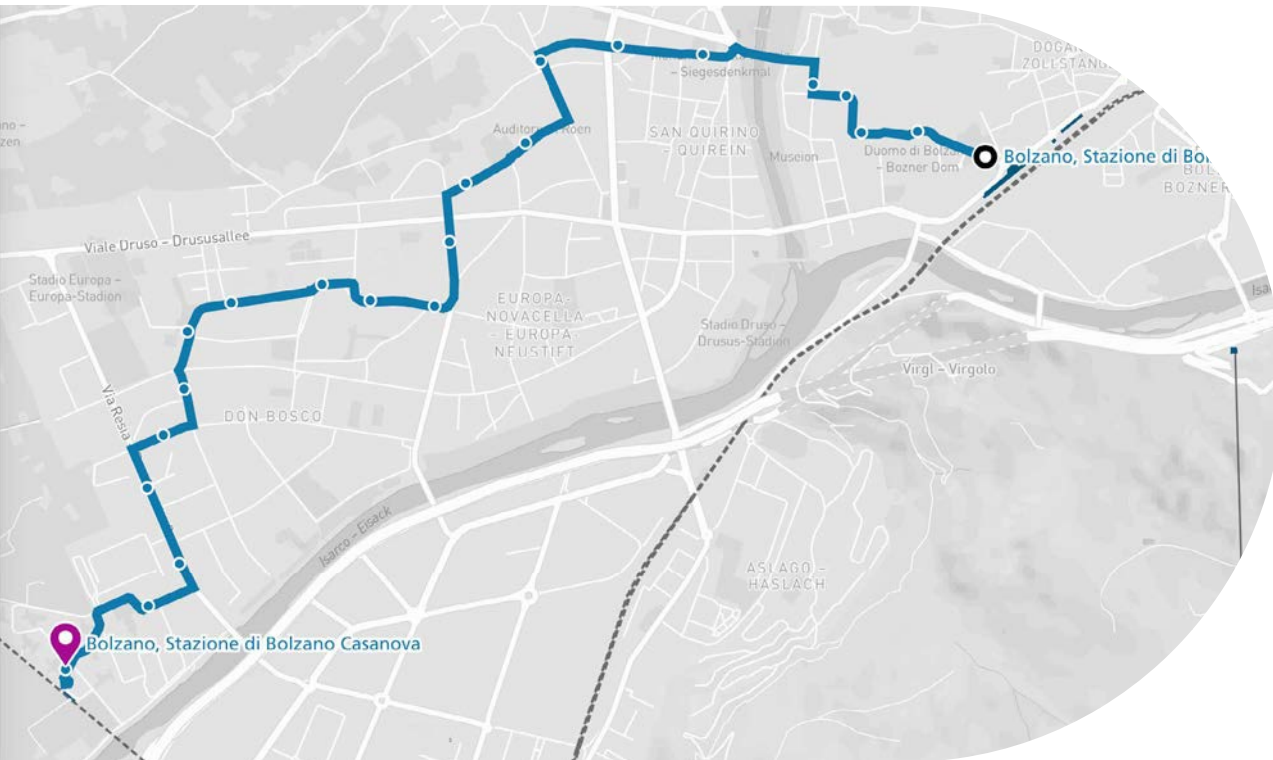

- 10B** Ospedale - Stazione - Zona Industriale - Ospedale

- 12** Via Perathoner - Castel Roncolo - Funivia S.Genesio

- 14** Funivia S.Genesio - Aslago

- 15** Circolare Centro

- 110** Stazione - Laives - Bronzolo

- 111** Stazione - Laives - Zona Industriale Laives

- 116** linea interna Laives

- 117** Vadena - Laives

- 183** Autostazione - Cardano - Cornedo

- 201** Merano - Bolzano

- 202** Nalles - Bolzano

RETE URBANA CITTÀ DI BOLZANO STÄDTISCHES STRECKENNETZ BOZEN

- 1** Funivia del Colle - Via Fago - Piazza Gries
Seilbahn Kohlern - Fagenstrasse - Grieser Platz
- 3** Casanova - Via Perathoner
Kaiserau - Perathonerstraße
- 5** Firmian - Via Perathoner
Firmian - Perathonerstraße
- 6** Funivia del Colle - Stazione - Don Bosco - Via Lancia
Seilbahn Kohlern - Bahnhof - Don Bosco - Lanciast.
- 7A** Aslago - Stazione - Via Roma - Aslago
Haslach - Bahnhof - Romstr. - Haslach
- 7B** Aslago - Via Roma - Stazione - Aslago
Haslach - Romstr. - Bahnhof - Haslach
- 8** Cardano zona artigianale - Ospedale
Kardaun Handwerkerzone - Krankenhaus
- 9** Funivia del Colle - Stazione - Stazione Ponte d'Adige
Seilbahn Kohlern - Bahnhof - Bahnhof Sigmundskron
- 10A** Ospedale - Zona Industriale - Stazione - Ospedale
Krankenhaus - Industriezone - Bahnhof - Krankenhaus
- 10B** Ospedale - Stazione - Zona Industriale - Ospedale
Krankenhaus - Bahnhof - Industriezone - Krankenhaus
- 12** Via Perathoner - Castel Roncolo - Funivia S. Genesio
Perathonerstr. - Schloss Runkelstein - Seilbahn Jenesien
- 14** Funivia S. Genesio - Aslago
Seilbahn Jenesien - Haslach

Linea circolare
Rundlinie

Linea serale - Bolzano

N35 Stazione FS Bolzano - Firmian - Casanova (Fino all'una)

Linee urbane - Merano

- 1** S. Maria Assunta - Funivia Merano 2000/Trauttmansdorff

- 3** Merano Staz. - Via Virgilio