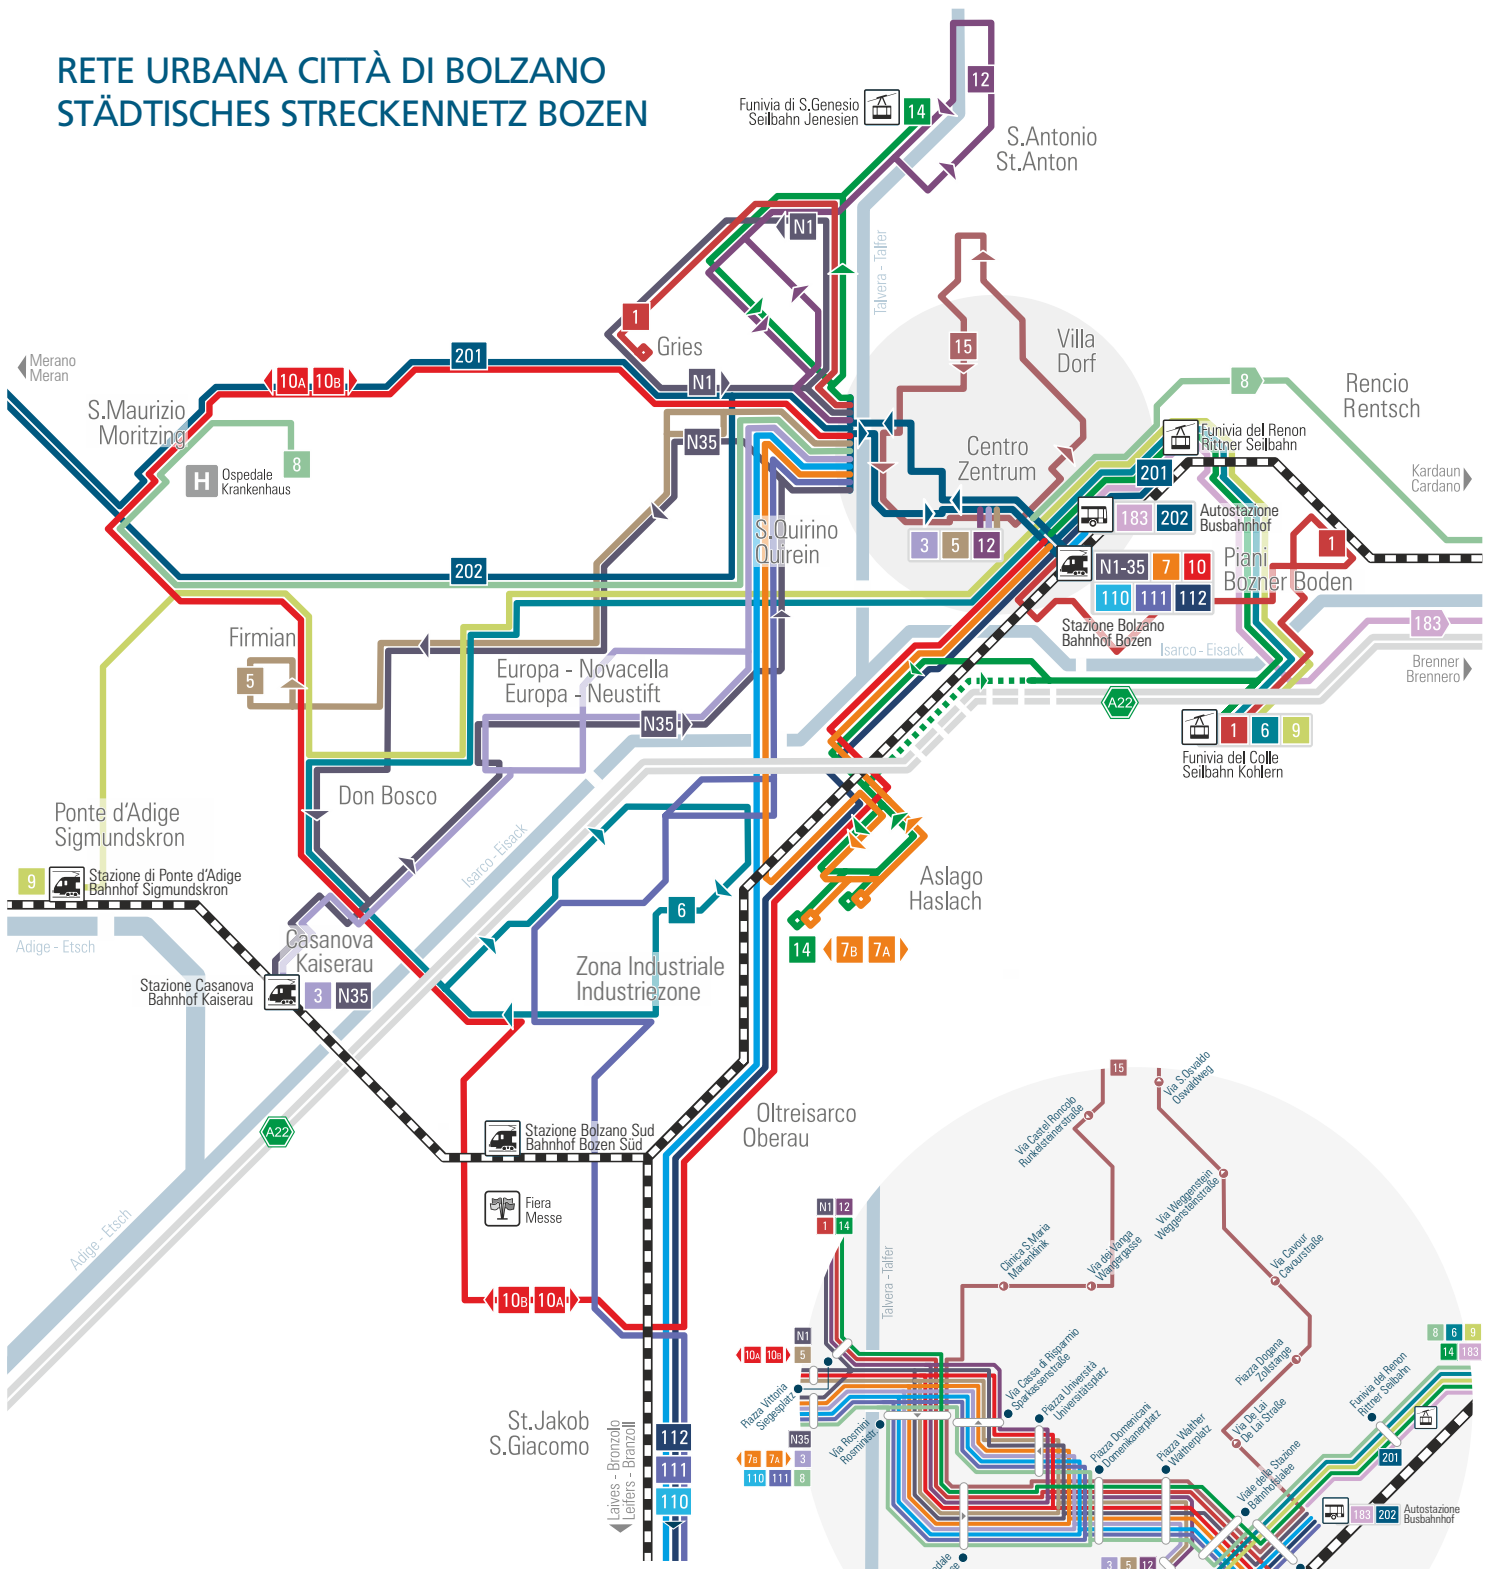

- 10B** Ospedale - Stazione - Zona Industriale - Ospedale

- 12** Via Perathoner - Castel Roncolo - Funivia S.Genesio

- 14** Funivia S.Genesio - Aslago

- 15** Circolare Centro

- 110** Stazione - Laives - Bronzolo

- 111** Stazione - Laives - Zona Industriale Laives

- 116** linea interna Laives

- 117** Vadena - Laives

- 183** Autostazione - Cardano - Cornedo

- 201** Merano - Bolzano

- 202** Nalles - Bolzano

RETE URBANA CITTÀ DI BOLZANO STÄDTISCHES STRECKENNETZ BOZEN

- 1** Funivia del Colle - Via Fago - Piazza Gries
Seilbahn Kohlern - Fagenstrasse - Grieser Platz
- 3** Casanova - Via Perathoner
Kaiserau - Perathonerstraße
- 5** Firmian - Via Perathoner
Firmian - Perathonerstraße
- 6** Funivia del Colle - Stazione - Don Bosco - Via Lancia
Seilbahn Kohlern - Bahnhof - Don Bosco - Lanciast.
- 7A** Aslago - Stazione - Via Roma - Aslago
Haslach - Bahnhof - Romstr. - Haslach
- 7B** Aslago - Via Roma - Stazione - Aslago
Haslach - Romstr. - Bahnhof - Haslach
- 8** Cardano zona artigianale - Ospedale
Kardaun Handwerkerzone - Krankenhaus
- 9** Funivia del Colle - Stazione - Stazione Ponte d'Adige
Seilbahn Kohlern - Bahnhof - Bahnhof Sigmundskron
- 10A** Ospedale - Zona Industriale - Stazione - Ospedale
Krankenhaus - Industriezone - Bahnhof - Krankenhaus
- 10B** Ospedale - Stazione - Zona Industriale - Ospedale
Krankenhaus - Bahnhof - Industriezone - Krankenhaus
- 12** Via Perathoner - Castel Roncolo - Funivia S. Genesio
Perathonerstr. - Schloss Runkelstein - Seilbahn Jenesien
- 14** Funivia S. Genesio - Aslago
Seilbahn Jenesien - Haslach

Linea circolare
Rundlinie

Linea serale - Bolzano

N35 Stazione FS Bolzano - Firmian - Casanova (Fino all'una)

Linee urbane - Merano

- 1** S. Maria Assunta - Funivia Merano 2000/Trauttmansdorff

- 3** Merano Staz. - Via Virgilio