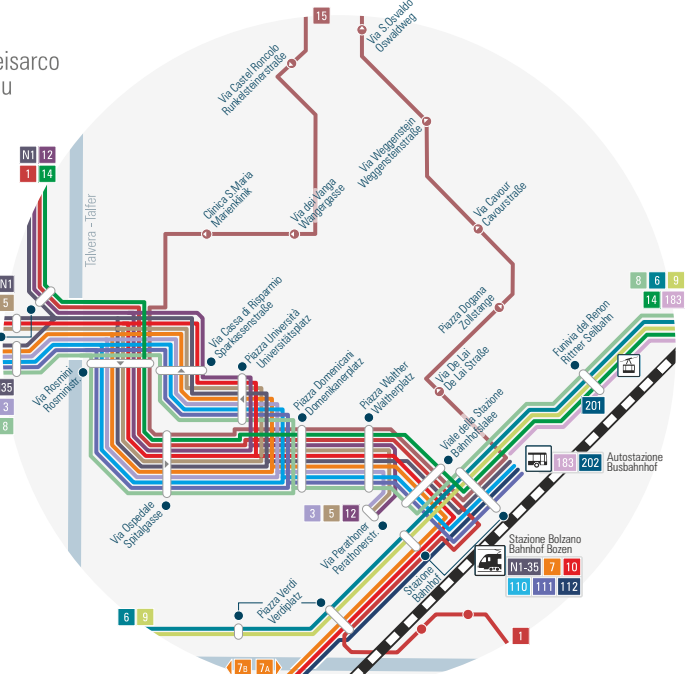

- 10B** Ospedale - Stazione - Zona Industriale - Ospedale

- 12** Via Perathoner - Castel Roncolo - Funivia S.Genesio

- 14** Funivia S.Genesio - Aslago

- 15** Circolare Centro

- 110** Stazione - Laives - Bronzolo

- 111** Stazione - Laives - Zona Industriale Laives

- 116** linea interna Laives

- 117** Vadena - Laives

- 183** Autostazione - Cardano - Cornedo

- 201** Merano - Bolzano

- 202** Nalles - Bolzano

RETE URBANA CITTÀ DI BOLZANO STÄDTISCHES STRECKENNETZ BOZEN

- 1** Funivia del Colle - Via Fago - Piazza Gries
Seilbahn Kohlern - Fagenstrasse - Grieser Platz
- 3** Casanova - Via Perathoner
Kaiserau - Perathonerstraße
- 5** Firmian - Via Perathoner
Firmian - Perathonerstraße
- 6** Funivia del Colle - Stazione - Don Bosco - Via Lancia
Seilbahn Kohlern - Bahnhof - Don Bosco - Lanciast.
- 7A** Aslago - Stazione - Via Roma - Aslago
Haslach - Bahnhof - Romstr. - Haslach
- 7B** Aslago - Via Roma - Stazione - Aslago
Haslach - Romstr. - Bahnhof - Haslach
- 8** Cardano zona artigianale - Ospedale
Kardaun Handwerkerzone - Krankenhaus
- 9** Funivia del Colle - Stazione - Stazione Ponte d'Adige
Seilbahn Kohlern - Bahnhof - Bahnhof Sigmundskron
- 10A** Ospedale - Zona Industriale - Stazione - Ospedale
Krankenhaus - Industriezone - Bahnhof - Krankenhaus
- 10B** Ospedale - Stazione - Zona Industriale - Ospedale
Krankenhaus - Bahnhof - Industriezone - Krankenhaus
- 12** Via Perathoner - Castel Roncolo - Funivia S. Genesio
Perathonerstr. - Schloss Runkelstein - Seilbahn Jenesien
- 14** Funivia S. Genesio - Aslago
Seilbahn Jenesien - Haslach

Linea circolare
Rundlinie

Linea serale - Bolzano

N35 Stazione FS Bolzano - Firmian - Casanova (Fino all'una)

Linee urbane - Merano

- 1** S. Maria Assunta - Funivia Merano 2000/Trauttmansdorff

- 3** Merano Staz. - Via Virgilio