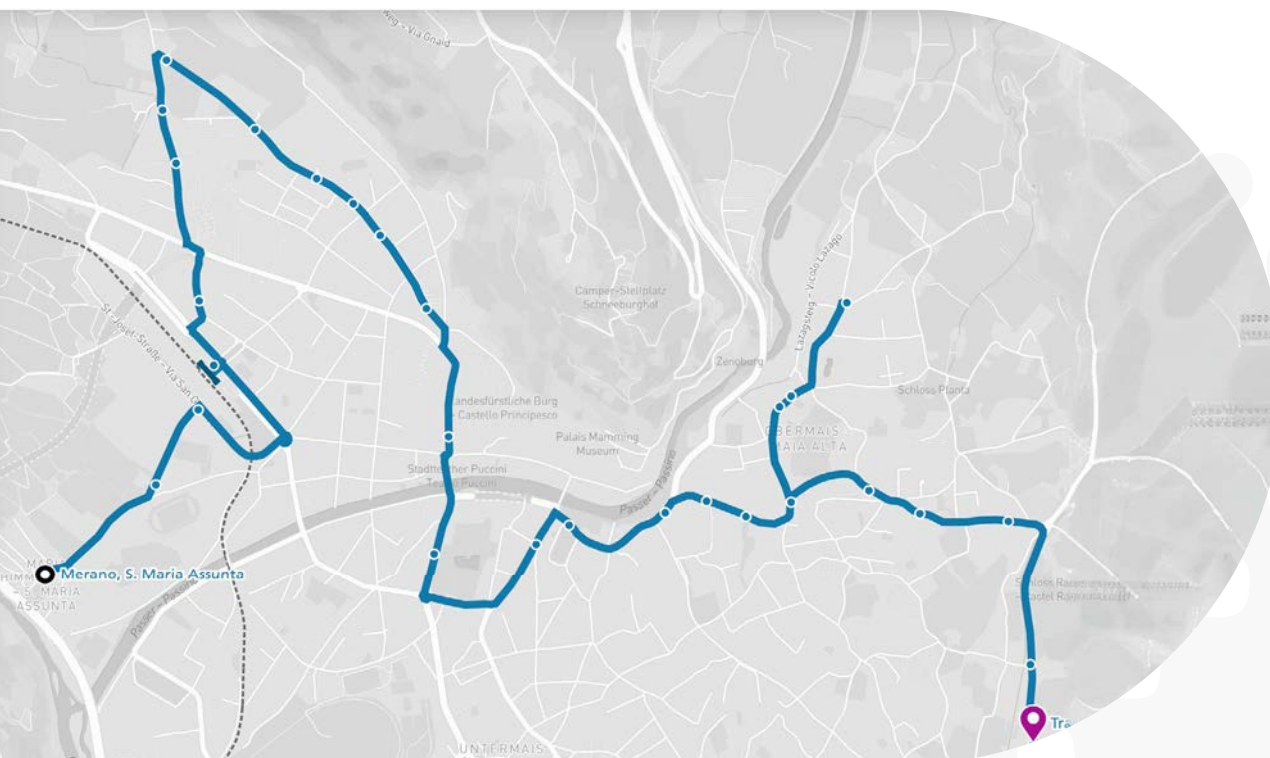

Linea circolare
Rundlinie

Linea serale - Bolzano

N35 Stazione FS Bolzano - Firmian - Casanova (Fino all'una)

Linee urbane - Merano

- 1** S. Maria Assunta - Funivia Merano 2000/Trauttmansdorff

- 3** Merano Staz. - Via Virgilio

- 211** Merano Staz. - Lana - Postal Staz.

- 212** Merano Staz. - Marlenigo Staz.

- 213** Merano - Lagundo - Parcines

- 214** Lana - Foiana

- 215** Citybus Lana - Postal - Gargazzone

- 216** Vilpiano - Nalles - Tesimo - Lana

- 217** Foresta - Merano Staz

- 221** Merano - Tirolo

- 222** Tirolo - Croce

- 223** Finele

- 224** Tirolo - Riffiano - Vernurio - Obersthöf

- 225** Merano - Avelengo - Falzeben

Linea serale - Merano

N13 S. Maria Assunta - Funivia Merano 2000/Trauttmansdorff

RETE URBANA CITTÀ DI MERANO STÄDTISCHES STRECKENNETZ MERAN

- 1A** S. Maria Assunta - Funivia Merano 2000
M. Himmelfahrt - Seilbahn Meran 2000
- 1B** S. Maria Assunta - Giardino Botanico
M. Himmelfahrt - Botanischer Garten
- 3** Merano Staz. - Via Virgilio
Meran Bahnhof - Vergilstr.
- 4** Ospedale - Giardino Botanico
Krankenhaus - Botanischer Garten
- 5** Merano Staz. - Maia Bassa Staz.
Bhf Meran - Bhf Untermais
- 6** Stazione - Via Wolkenstein - Via Manzoni - Staz.
Bahnhof - Wolkensteinstr. - Manzoni - Bhf
- 6A** Stazione - Via Wolkenstein - Via M. te Tessa - Staz.
Bahnhof - Wolkensteinstr. - Texelstr. - Bahnhof
- N13A** S. Maria Assunta - Lazago - Funivia Merano 2000
M. Himmelfahrt - Lazag - Seilbahn Meran 2000
- N13B** S. Maria Assunta - Lazago - G. Botanico
M. Himmelfahrt - Lazag - Botanischer G.
- Linea circolare**
- Rundlinie**